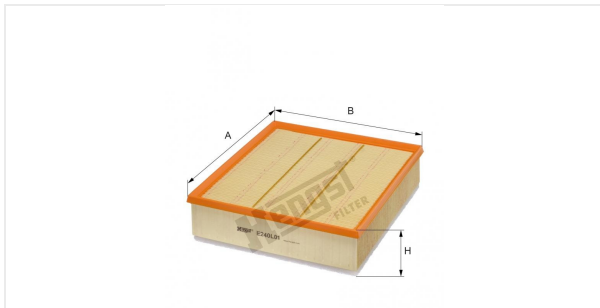

Патрон воздушного фильтра
E240L01

Технические спецификации

Номер ЭОД	7831310000
EAN	4030776049084
Статус	Доступен

Параметры в мм

A	315.00
B	276.00
C	
D	
E	
F	
G	
H	80.00