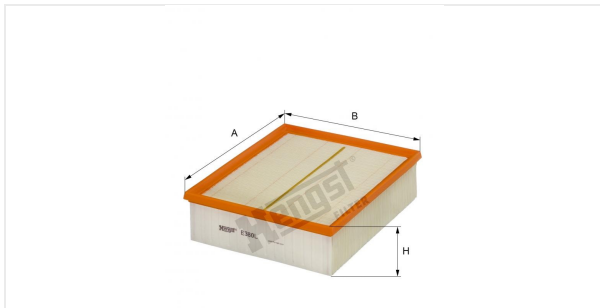

Патрон воздушного фильтра
E380L

Технические спецификации

Номер ЭОД	7832310000
EAN	4030776049268
Статус	Доступен

Параметры в мм

A	254.00
B	213.00
C	
D	
E	
F	
G	
H	69.00