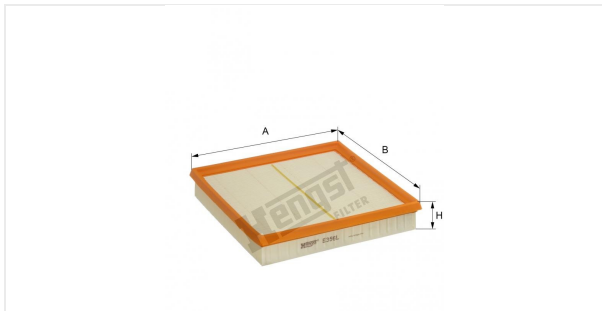

Патрон воздушного фильтра
E356L

Технические спецификации

Номер ЭОД	7834310000
EAN	4030776049275
Статус	Доступен

Параметры в мм

A	236.00
B	233.00
C	
D	
E	
F	
G	
H	42.00