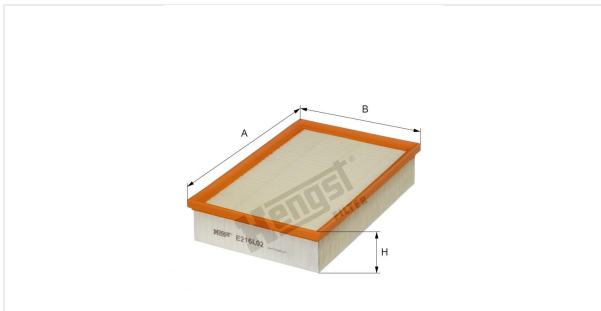

Патрон воздушного фильтра
E216L02

Технические спецификации

Номер ЭОД	7847310000
EAN	4030776049114
Статус	Доступен

Параметры в мм

A	275.00
B	185.00
C	
D	
E	
F	
G	
H	57.00