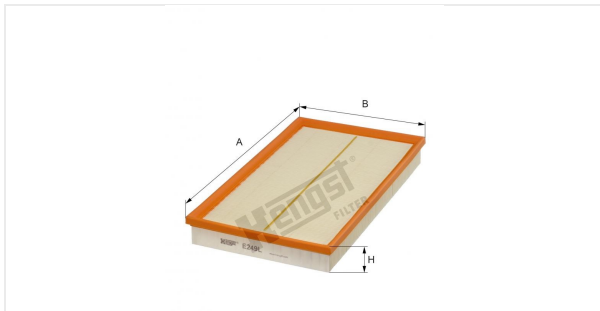

Патрон воздушного фильтра  
E249L

**Технические спецификации**

Номер ЭОД	7850310000
EAN	4030776049138
Статус	Доступен

**Параметры в мм**

A	340.00
B	206.00
C	
D	
E	
F	
G	
H	41.00