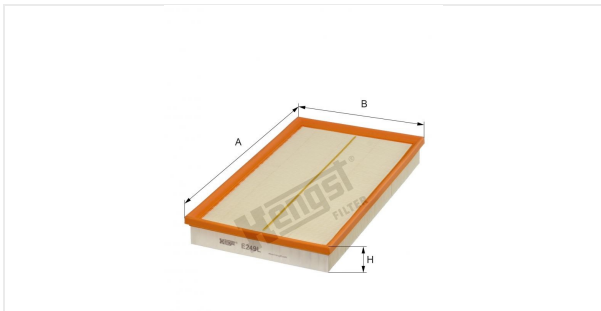

Патрон воздушного фильтра
E249L

Технические спецификации

Номер ЭОД	7850310000
EAN	4030776049138
Статус	Доступен

Параметры в мм

A	340.00
B	206.00
C	
D	
E	
F	
G	
H	41.00