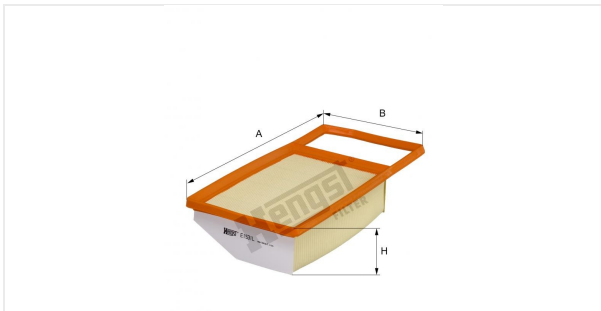

Патрон воздушного фильтра  
E1531L

**Технические спецификации**

Номер ЭОД	7859310000
EAN	4030776049428
Статус	Доступен

**Параметры в мм**

A	347.00
B	156.00
C	
D	
E	
F	
G	
H	62.00