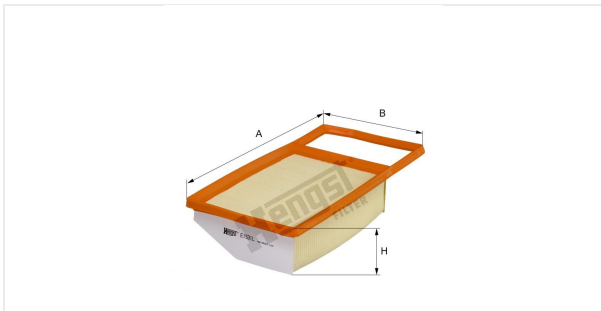

Патрон воздушного фильтра
E1531L

Технические спецификации

Номер ЭОД	7859310000
EAN	4030776049428
Статус	Доступен

Параметры в мм

A	347.00
B	156.00
C	
D	
E	
F	
G	
H	62.00