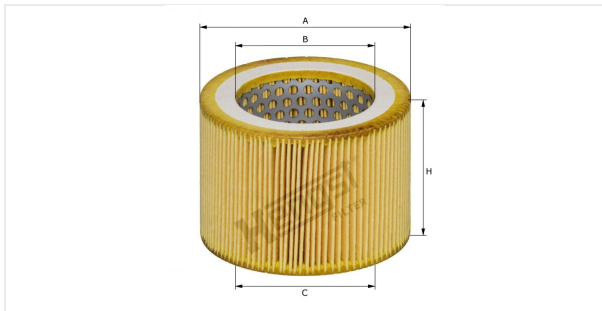

Патрон воздушного фильтра
E1536L

Технические спецификации

Номер ЭОД	7865310000
EAN	4030776062045
Статус	Доступен

Параметры в мм

A	84.00
B	55.00
C	55.00
D	
E	
F	
G	
H	61.00