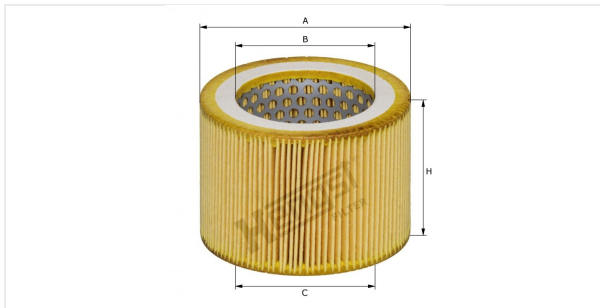

Патрон воздушного фильтра
E1536L

Технические спецификации

Номер ЭОД	7865310000
EAN	4030776062045
Статус	Доступен

Параметры в мм

A	84.00
B	55.00
C	55.00
D	
E	
F	
G	
H	61.00