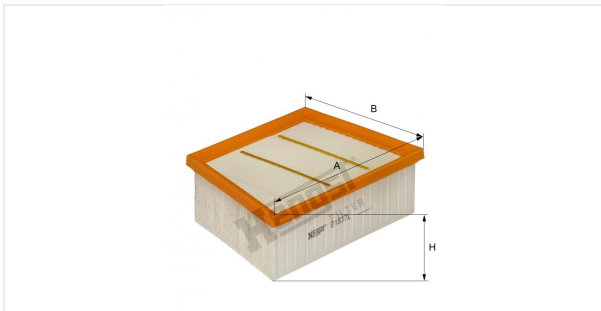

Патрон воздушного фильтра
E1537L

Технические спецификации

Номер ЭОД	7868310000
EAN	4030776053333
Статус	Доступен

Параметры в мм

A	215.00
B	161.00
C	
D	
E	
F	
G	
H	70.00