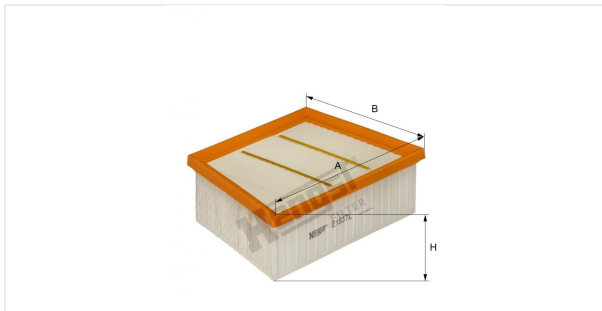

Патрон воздушного фильтра
E1537L

Технические спецификации

Номер ЭОД	7868310000
EAN	4030776053333
Статус	Доступен

Параметры в мм

A	215.00
B	161.00
C	
D	
E	
F	
G	
H	70.00