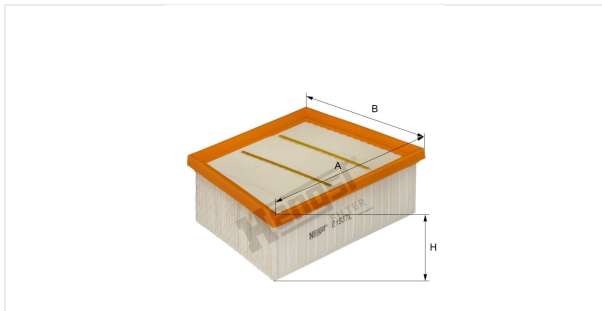

Патрон воздушного фильтра  
E1537L

**Технические спецификации**

Номер ЭОД	7868310000
EAN	4030776053333
Статус	Доступен

**Параметры в мм**

A	215.00
B	161.00
C	
D	
E	
F	
G	
H	70.00