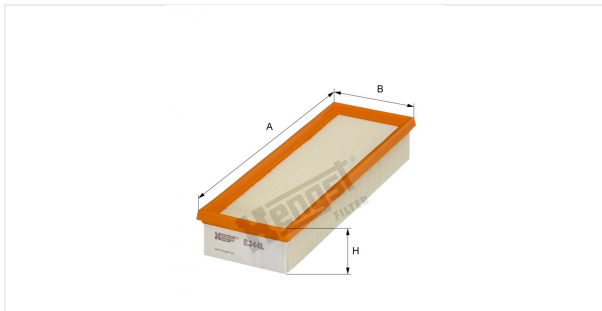

Патрон воздушного фильтра
E344L

Технические спецификации

Номер ЭОД	8083310000
EAN	4030776049916
Статус	Доступен

Параметры в мм

A	297.00
B	102.00
C	
D	
E	
F	
G	
H	49.00