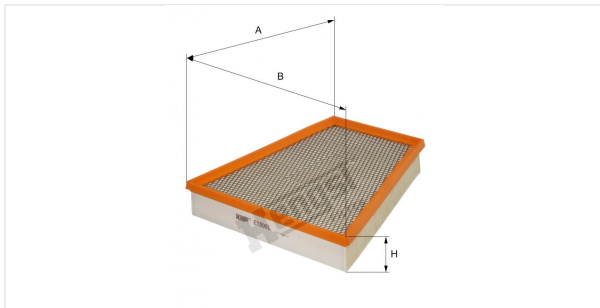

Патрон воздушного фильтра
E1590L

Технические спецификации

Номер ЭОД	8229310000
EAN	4030776051537
Статус	Доступен

Параметры в мм

A	300.00
B	280.00
C	
D	
E	
F	
G	
H	50.00