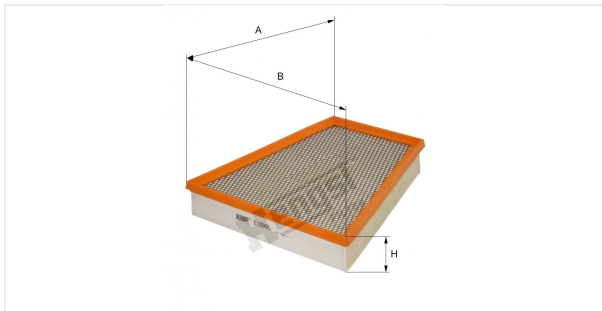

Патрон воздушного фильтра
E1590L

Технические спецификации

Номер ЭОД	8229310000
EAN	4030776051537
Статус	Доступен

Параметры в мм

A	300.00
B	280.00
C	
D	
E	
F	
G	
H	50.00