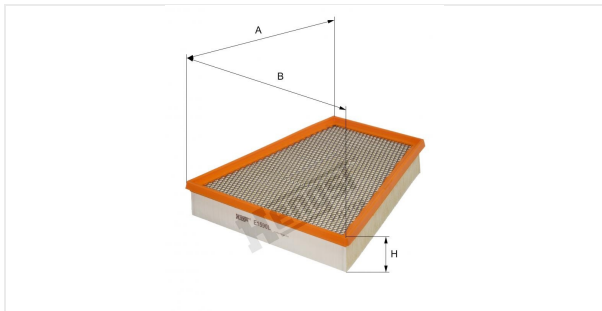

Патрон воздушного фильтра  
E1590L

**Технические спецификации**

Номер ЭОД	8229310000
EAN	4030776051537
Статус	Доступен

**Параметры в мм**

A	300.00
B	280.00
C	
D	
E	
F	
G	
H	50.00