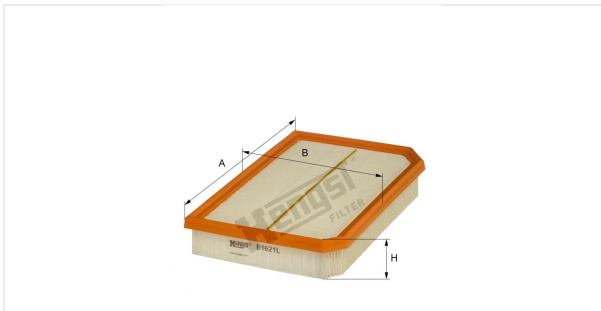

Патрон воздушного фильтра
E1621L

Технические спецификации

Номер ЭОД	8307310000
EAN	4030776054705
Статус	Доступен

Параметры в мм

A	275.00
B	188.00
C	
D	
E	
F	
G	
H	47.00