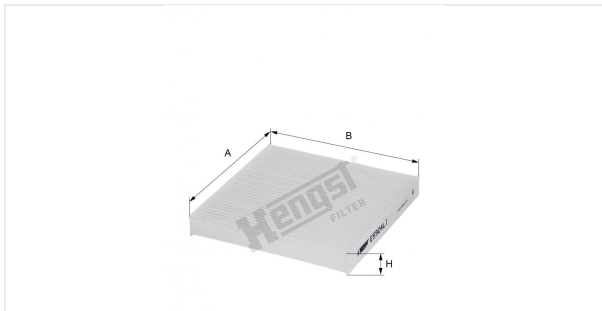

Пылевой фильтр салона  
E5904LI

**Технические спецификации**

Номер ЭОД	8343310000
EAN	4030776054194
Статус	Доступен

**Параметры в мм**

A	179.00
B	181.00
C	
D	
E	
F	
G	
H	25.00