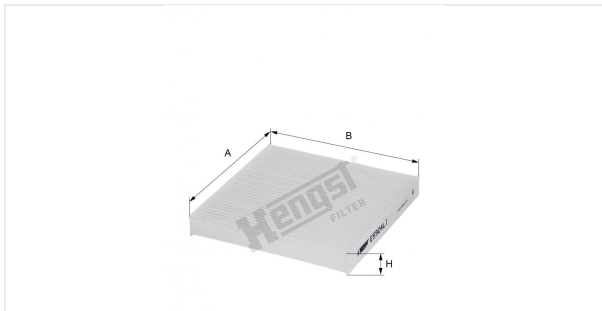

Пылевой фильтр салона
E5904LI

Технические спецификации

Номер ЭОД	8343310000
EAN	4030776054194
Статус	Доступен

Параметры в мм

A	179.00
B	181.00
C	
D	
E	
F	
G	
H	25.00