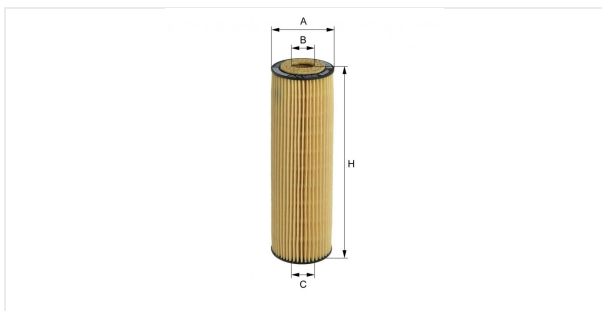

Вставка для масляного фильтра с комплектом прокладок
E38H D106

Технические спецификации

Номер ЭОД	835130000
EAN	4030776009972
Статус	Доступен

Параметры в мм

A	47.00
B	19.00
C	19.00
D	
E	
F	
G	
H	158.00