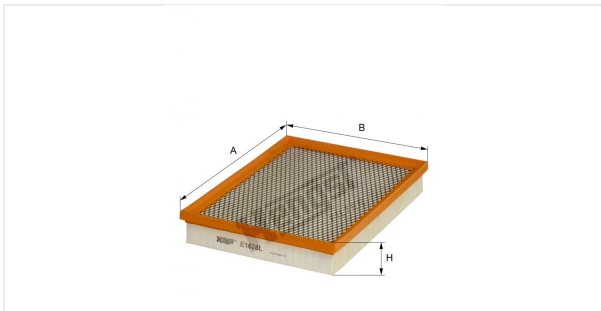

Патрон воздушного фильтра
E1628L

Технические спецификации

Номер ЭОД	8361310000
EAN	4030776054712
Статус	Доступен

Параметры в мм

A	268.00
B	205.00
C	
D	
E	
F	
G	
H	42.00