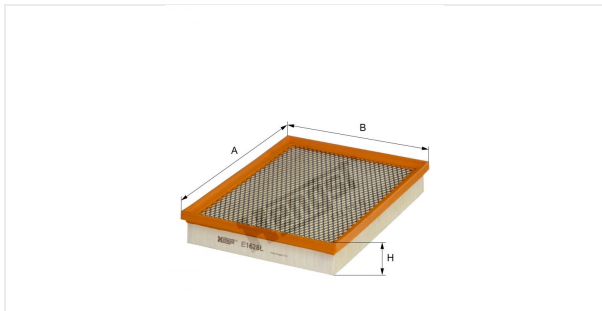

Патрон воздушного фильтра
E1628L

Технические спецификации

Номер ЭОД	8361310000
EAN	4030776054712
Статус	Доступен

Параметры в мм

A	268.00
B	205.00
C	
D	
E	
F	
G	
H	42.00