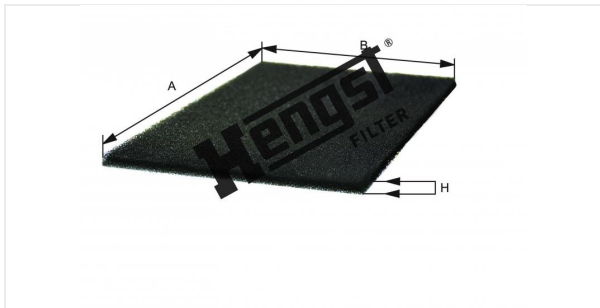

Пылевой фильтр салона
E4991LI

Технические спецификации

Номер ЭОД	8411310000
EAN	4030776054767
Статус	Доступен

Параметры в мм

A	236.00
B	131.00
C	
D	
E	
F	
G	
H	7.00