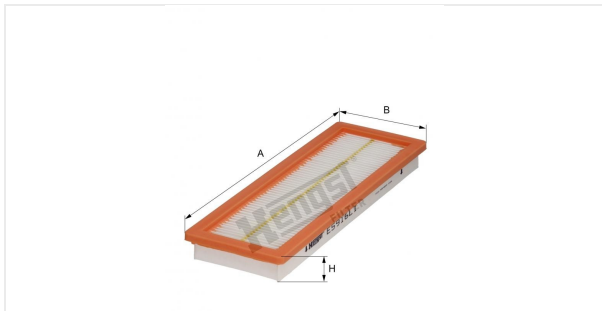

Пылевой фильтр салона  
E5916LI

**Технические спецификации**

Номер ЭОД	8463310000
EAN	4030776057621
Статус	Доступен

**Параметры в мм**

A	306.00
B	107.00
C	
D	
E	
F	
G	
H	30.00