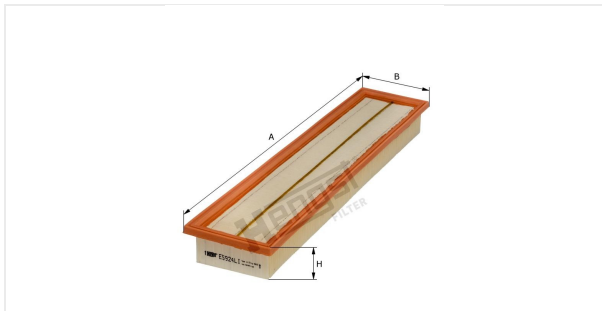

Пылевой фильтр салона
E5924LI

Технические спецификации

Номер ЭОД	8494310000
EAN	4030776083347
Статус	нет в наличии

Параметры в мм

A	571.00
B	140.00
C	
D	
E	
F	
G	
H	58.00