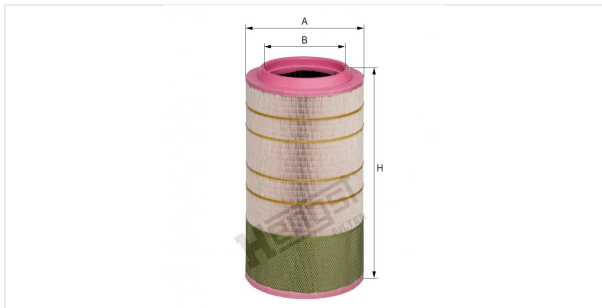

Патрон воздушного фильтра
E1666L

Технические спецификации

Номер ЭОД	8496310000
EAN	4030776059168
Статус	Доступен

Параметры в мм

A	298.00
B	200.00
C	
D	
E	
F	
G	
H	540.00