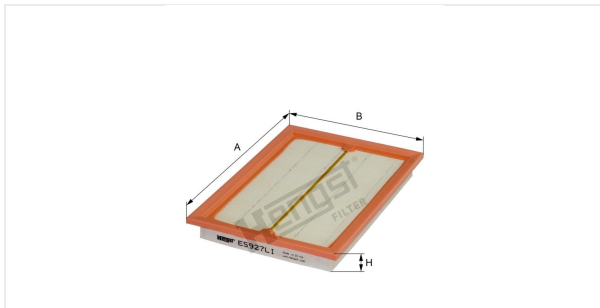

Пылевой фильтр салона
E5927L1

Технические спецификации

Номер ЭОД	8504310000
EAN	4030776073829
Статус	Доступен

Параметры в мм

A	296.00
B	212.00
C	
D	
E	
F	
G	
H	35.00