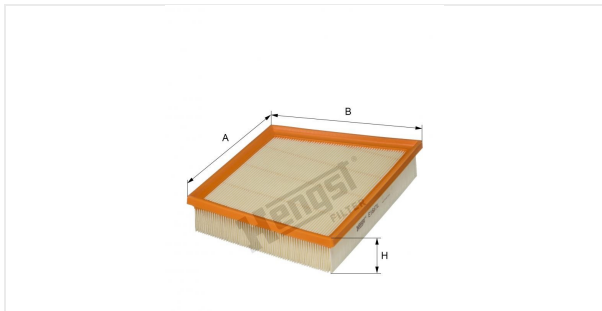

Патрон воздушного фильтра  
E1667L

**Технические спецификации**

Номер ЭОД	8512310000
EAN	4030776056181
Статус	Доступен

**Параметры в мм**

A	201.00
B	192.00
C	
D	
E	
F	
G	
H	50.00