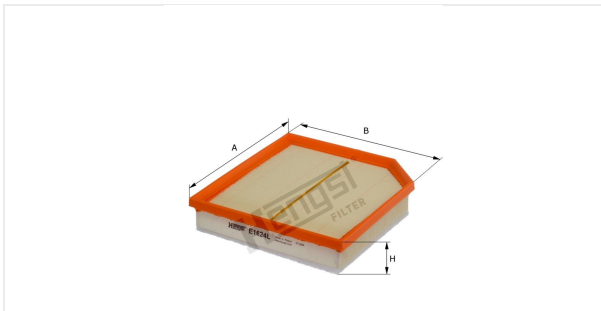

Патрон воздушного фильтра  
E1624L

**Технические спецификации**

Номер ЭОД	8525310000
EAN	4030776060782
Статус	Доступен

**Параметры в мм**

A	244.00
B	242.00
C	
D	
E	
F	
G	
H	51.00