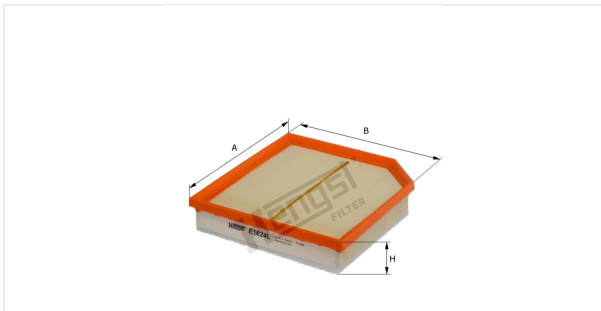

Патрон воздушного фильтра
E1624L

Технические спецификации

Номер ЭОД	8525310000
EAN	4030776060782
Статус	Доступен

Параметры в мм

A	244.00
B	242.00
C	
D	
E	
F	
G	
H	51.00