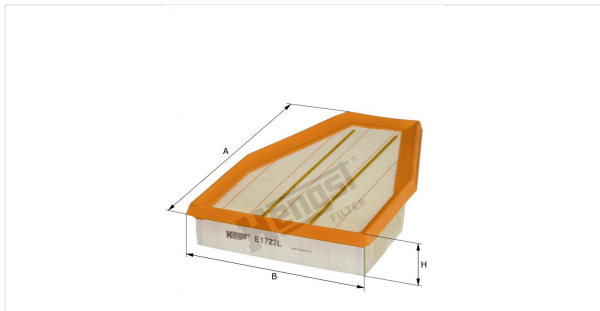

Патрон воздушного фильтра
E1722L

Технические спецификации

Номер ЭОД	8653310000
EAN	4030776058901
Статус	Доступен

Параметры в мм

A	276.00
B	193.00
C	
D	
E	
F	
G	
H	47.00