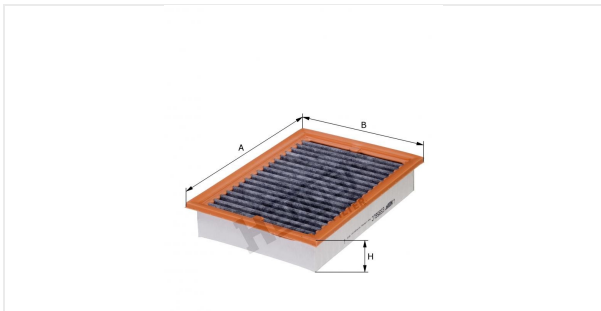

Угольный фильтр салона
E5956LC

Технические спецификации

Номер ЭОД	8768310000
EAN	4030776064704
Статус	Доступен

Параметры в мм

A	295.00
B	212.00
C	
D	
E	
F	
G	
H	57.00