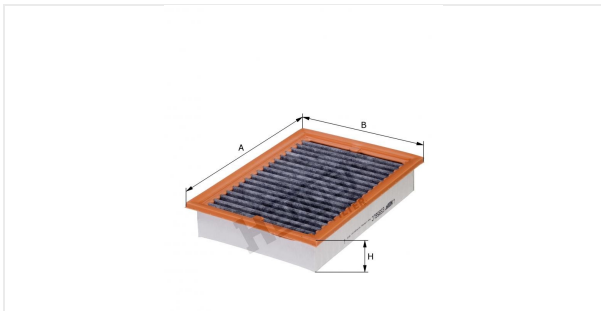

Угольный фильтр салона  
E5956LC

**Технические спецификации**

Номер ЭОД	8768310000
EAN	4030776064704
Статус	Доступен

**Параметры в мм**

A	295.00
B	212.00
C	
D	
E	
F	
G	
H	57.00