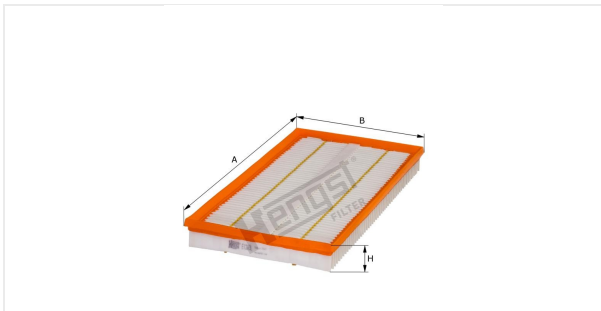

Патрон воздушного фильтра
E1203L

Технические спецификации

Номер ЭОД	8884310000
EAN	4030776061550
Статус	Доступен

Параметры в мм

A	419.00
B	227.00
C	
D	
E	
F	
G	
H	43.00