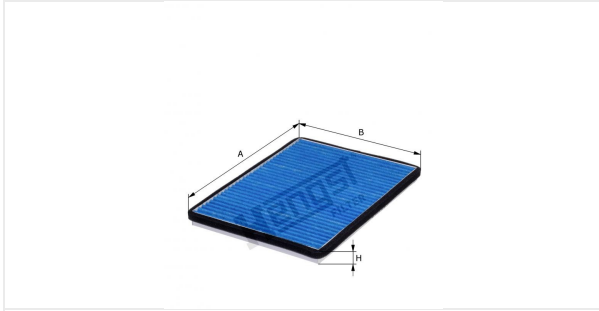

Биофункциональный фильтр салона  
E944LB

**Технические спецификации**

Номер ЭОД	8894310000
EAN	4030776068078
Статус	Доступен

**Параметры в мм**

A	327.00
B	240.00
C	
D	
E	
F	
G	
H	24.00