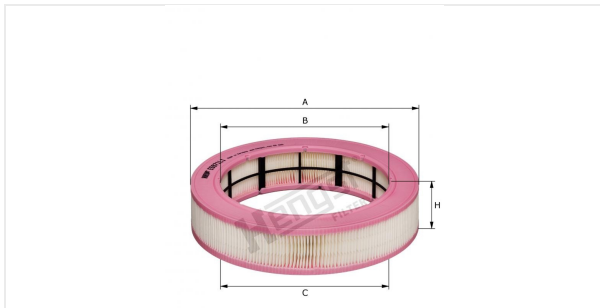

Пылевой фильтр салона
E5971LI

Технические спецификации

Номер ЭОД	9023310000
EAN	4030776065152
Статус	Доступен

Параметры в мм

A	330.00
B	242.00
C	242.00
D	
E	
F	
G	
H	78.00