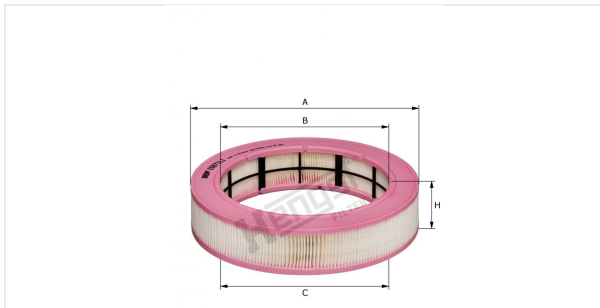

Пылевой фильтр салона  
E5971LI

**Технические спецификации**

Номер ЭОД	9023310000
EAN	4030776065152
Статус	Доступен

**Параметры в мм**

A	330.00
B	242.00
C	242.00
D	
E	
F	
G	
H	78.00