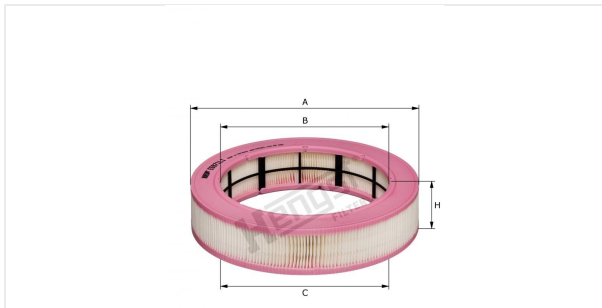

Пылевой фильтр салона  
E5971LI

**Технические спецификации**

Номер ЭОД	9023310000
EAN	4030776065152
Статус	Доступен

**Параметры в мм**

A	330.00
B	242.00
C	242.00
D	
E	
F	
G	
H	78.00