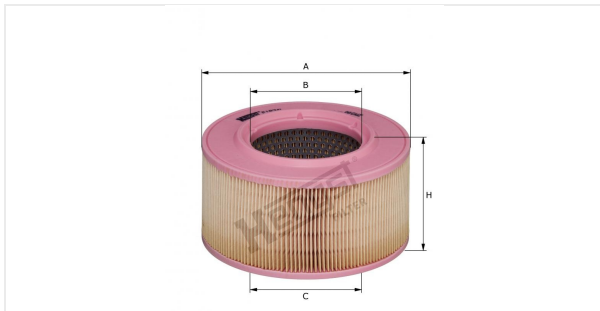

Патрон воздушного фильтра
E1834L

Технические спецификации

Номер ЭОД	9037310000
EAN	4030776061871
Статус	Доступен

Параметры в мм

A	165.00
B	88.00
C	88.00
D	
E	
F	
G	
H	93.00