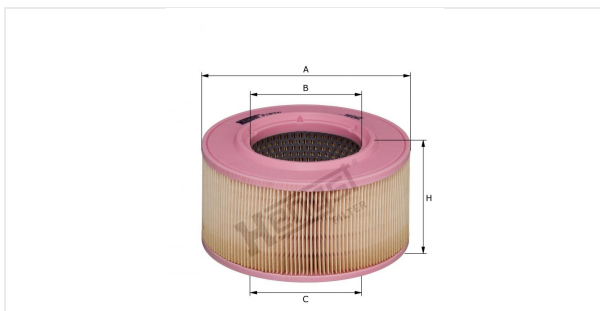

Патрон воздушного фильтра
E1834L

Технические спецификации

Номер ЭОД	9037310000
EAN	4030776061871
Статус	Доступен

Параметры в мм

A	165.00
B	88.00
C	88.00
D	
E	
F	
G	
H	93.00