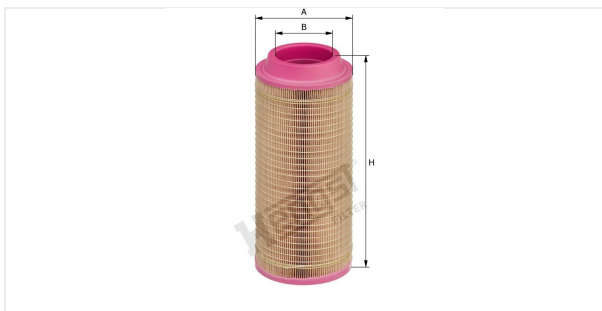

Патрон воздушного фильтра  
E1848L

**Технические спецификации**

Номер ЭОД	9053310000
EAN	4030776061789
Статус	Доступен

**Параметры в мм**

A	152.00
B	89.00
C	
D	
E	
F	
G	
H	361.00