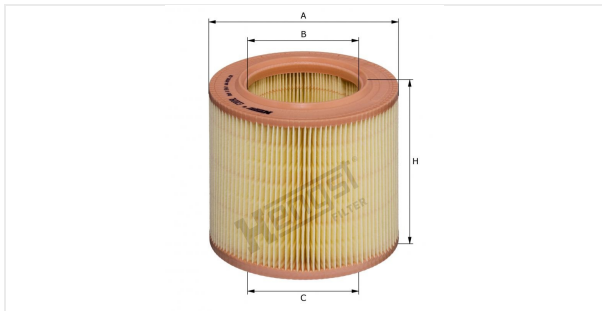

Патрон воздушного фильтра  
E2009L

**Технические спецификации**

Номер ЭОД	9149310000
EAN	4030776063745
Статус	Доступен

**Параметры в мм**

A	150.00
B	88.00
C	88.00
D	
E	
F	
G	
H	132.00