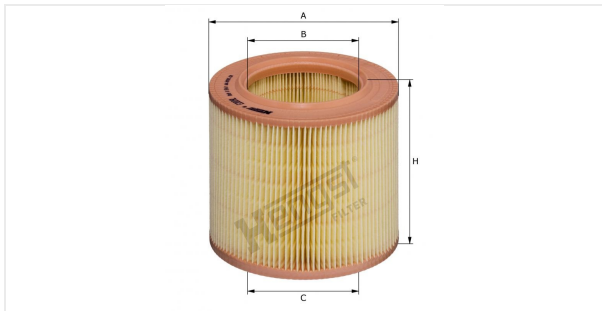

Патрон воздушного фильтра
E2009L

Технические спецификации

Номер ЭОД	9149310000
EAN	4030776063745
Статус	Доступен

Параметры в мм

A	150.00
B	88.00
C	88.00
D	
E	
F	
G	
H	132.00