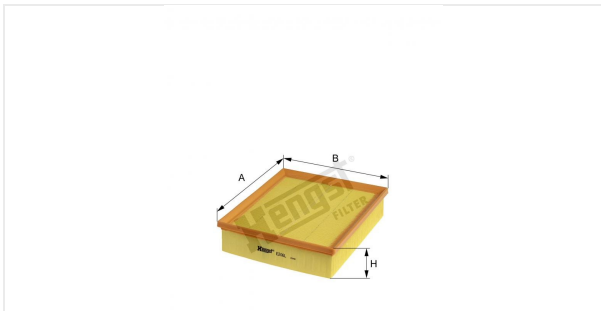

Патрон воздушного фильтра
E206L

Технические спецификации

Номер ЭОД	9220310000
EAN	4030776063820
Статус	Доступен

Параметры в мм

A	254.00
B	212.00
C	
D	
E	
F	
G	
H	58.00