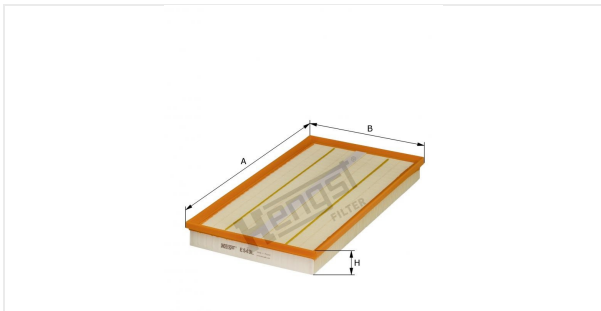

Патрон воздушного фильтра
E543L

Технические спецификации

Номер ЭОД	9269310000
EAN	4030776063844
Статус	Доступен

Параметры в мм

A	417.00
B	226.00
C	
D	
E	
F	
G	
H	43.00