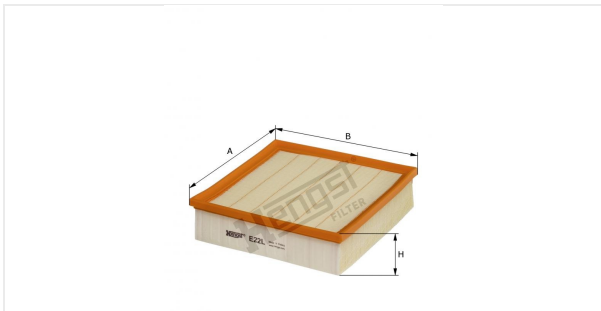

Патрон воздушного фильтра  
E22L

**Технические спецификации**

Номер ЭОД	9304310000
EAN	4030776063943
Статус	Доступен

**Параметры в мм**

A	212.00
B	212.00
C	
D	
E	
F	
G	
H	57.00