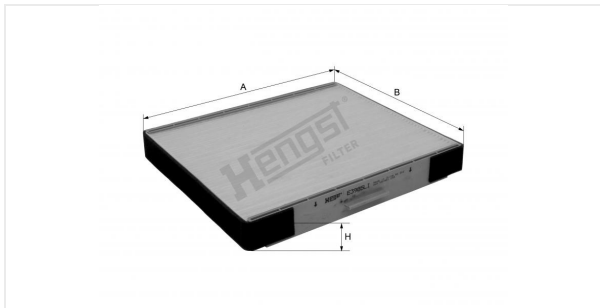

Пылевой фильтр салона
E3985LI

Технические спецификации

Номер ЭОД	9485310000
EAN	6970574764155
Статус	Доступен

Параметры в мм

A	269.00
B	239.00
C	
D	
E	
F	
G	
H	34.00