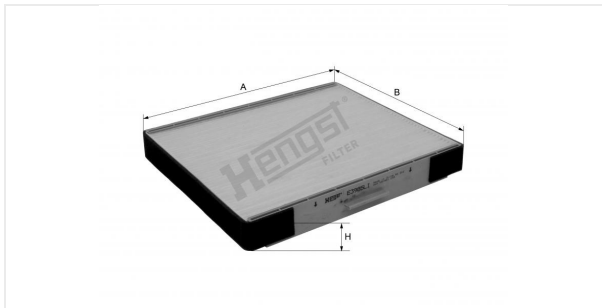

Пылевой фильтр салона
E3985LI

Технические спецификации

Номер ЭОД	9485310000
EAN	6970574764155
Статус	Доступен

Параметры в мм

A	269.00
B	239.00
C	
D	
E	
F	
G	
H	34.00