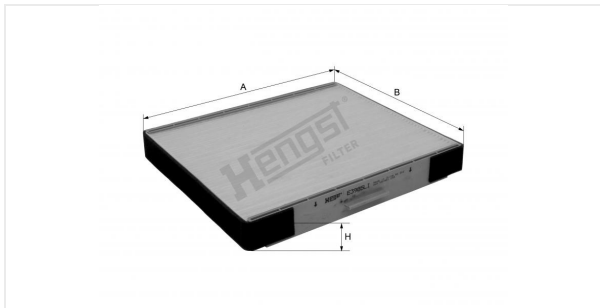

Пылевой фильтр салона  
E3985LI

**Технические спецификации**

Номер ЭОД	9485310000
EAN	6970574764155
Статус	Доступен

**Параметры в мм**

A	269.00
B	239.00
C	
D	
E	
F	
G	
H	34.00